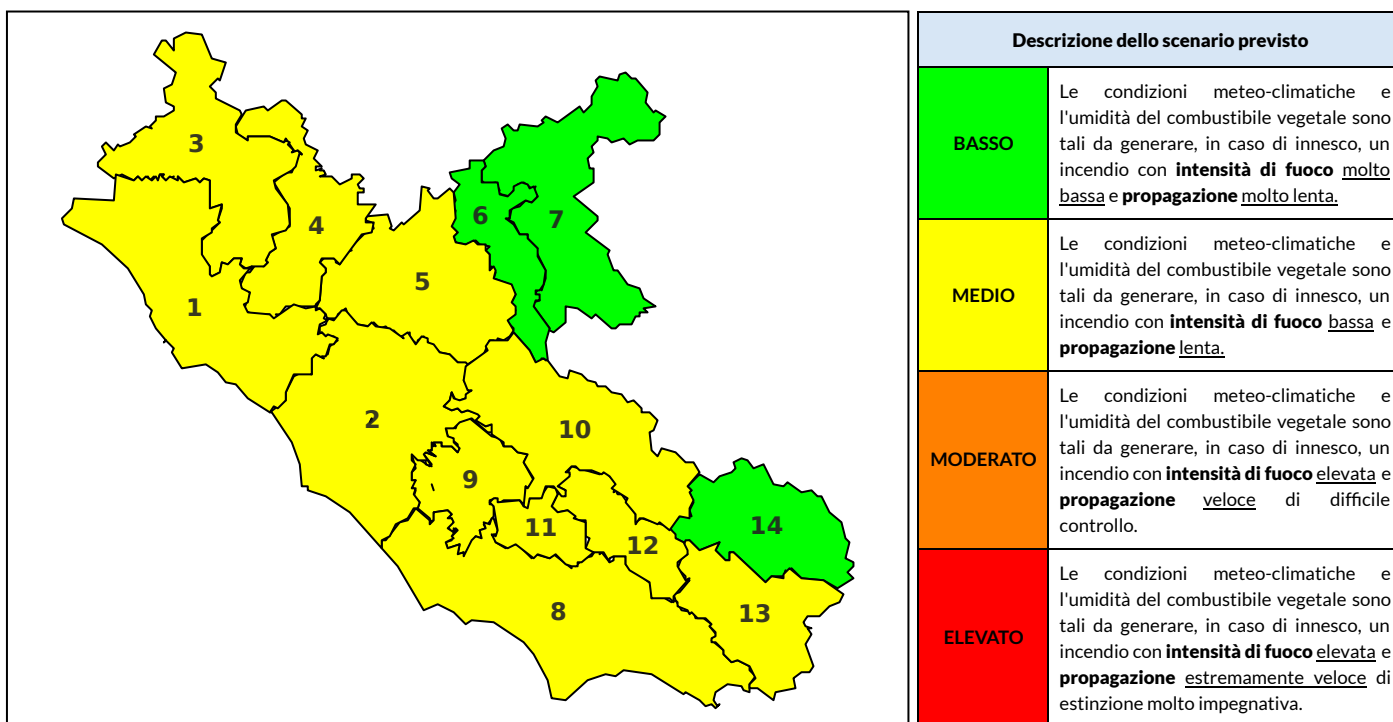

BOLLETTINO DI PERICOLOSITA' DA INCENDI BOSCHIVI

Previsioni per domani 26-6-2023

Livello di pericolosità da incendio boschivo per Zona di Allerta AIB

Bollettino emesso nel periodo della campagna AIB Lazio sulla base del modello previsionale RISICOLazio, sviluppato in collaborazione con Fondazione CIMA, che fornisce un supporto per la valutazione della Pericolosità da incendio boschivo aggregata sulle Zone di Allerta AIB, approvate come parte integrante del Piano AIB Lazio 2020-2022 con DGR n° 270 del 15/05/2020. Il dettaglio della distribuzione dei Comuni nelle Zone AIB è consultabile al link <https://protezionecivile.regione.lazio.it/zone_allerta_aib_comuni/>. Le Norme Comportamentali per la popolazione sono consultabili al link <https://protezionecivile.regione.lazio.it/norme_comportamentali_aib/>.

Zona AIB	1	2	3	4	5	6	7	8	9	10	11	12	13	14
Livello Pericolosità	MEDIO	MEDIO	MEDIO	MEDIO	MEDIO	BASSO	BASSO	MEDIO	MEDIO	MEDIO	MEDIO	MEDIO	MEDIO	BASSO