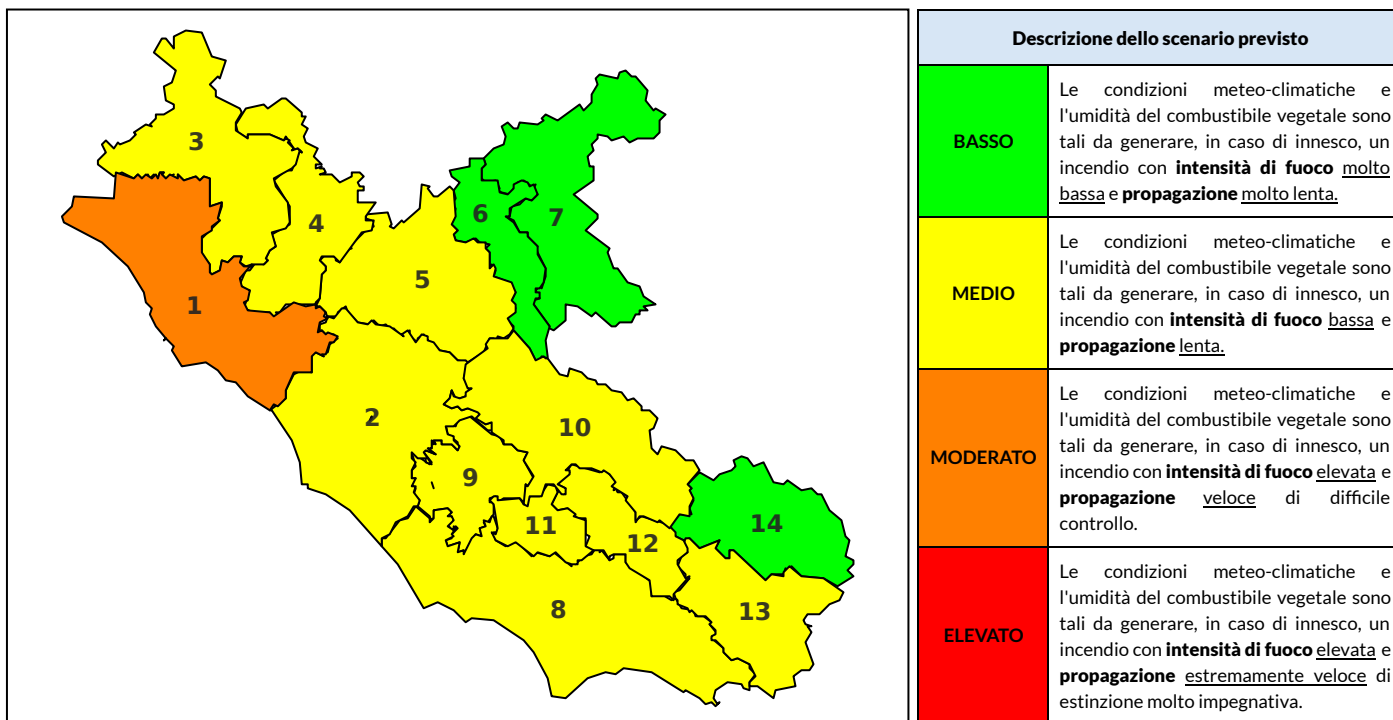

BOLLETTINO DI PERICOLOSITA' DA INCENDI BOSCHIVI

Previsioni per oggi 25-6-2023

Livello di pericolosità da incendio boschivo per Zona di Allerta AIB

Bollettino emesso nel periodo della campagna AIB Lazio sulla base del modello previsionale RISICOLazio, sviluppato in collaborazione con Fondazione CIMA, che fornisce un supporto per la valutazione della Pericolosità da incendio boschivo aggregata sulle Zone di Allerta AIB, approvate come parte integrante del Piano AIB Lazio 2020-2022 con DGR n° 270 del 15/05/2020. Il dettaglio della distribuzione dei Comuni nelle Zone AIB è consultabile al link https://protezionecivile.regione.lazio.it/zone_allerta_aib_comuni/. Le Norme Comportamentali per la popolazione sono consultabili al link https://protezionecivile.regione.lazio.it/norme_comportamentali_aib/.

Zona AIB	1	2	3	4	5	6	7	8	9	10	11	12	13	14
Livello Pericolosità	MODERATO	MEDIO	MEDIO	MEDIO	MEDIO	BASSO	BASSO	MEDIO	MEDIO	MEDIO	MEDIO	MEDIO	MEDIO	BASSO

NOTE

BOLLETTINO DI PERICOLOSITA' DA INCENDI BOSCHIVI

Previsioni per domani 26-6-2023

Livello di pericolosità da incendio boschivo per Zona di Allerta AIB

Bollettino emesso nel periodo della campagna AIB Lazio sulla base del modello previsionale RISICOLazio, sviluppato in collaborazione con Fondazione CIMA, che fornisce un supporto per la valutazione della Pericolosità da incendio boschivo aggregata sulle Zone di Allerta AIB, approvate come parte integrante del Piano AIB Lazio 2020-2022 con DGR n° 270 del 15/05/2020. Il dettaglio della distribuzione dei Comuni nelle Zone AIB è consultabile al link https://protezionecivile.regione.lazio.it/zone_allerta_aib_comuni/. Le Norme Comportamentali per la popolazione sono consultabili al link https://protezionecivile.regione.lazio.it/norme_comportamentali_aib/.

Zona AIB	1	2	3	4	5	6	7	8	9	10	11	12	13	14
Livello Pericolosità	MEDIO	BASSO	MEDIO	MEDIO	MEDIO	BASSO	BASSO	MEDIO	MEDIO	MEDIO	MEDIO	BASSO	MEDIO	BASSO